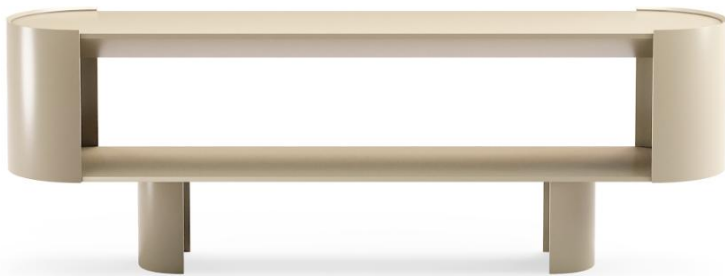

# BRETON

APARADOR  
**RUMO**

COLEÇÃO NEPAL

POR  
**LARISSA DIEGOLI**

APARADOR  
**RUMO**

**BRETON**

APARADOR  
RUMO

BRETON

## Diferenciais:

- Opção com e sem gaveta;
- Medidas especiais disponíveis mediante consulta.

APARADOR  
**RUMO**

**BRETON**

 Revestido em laca ou lâmina. Pés em metal revestidos em lâmina. Medidas especiais disponíveis sob consulta.