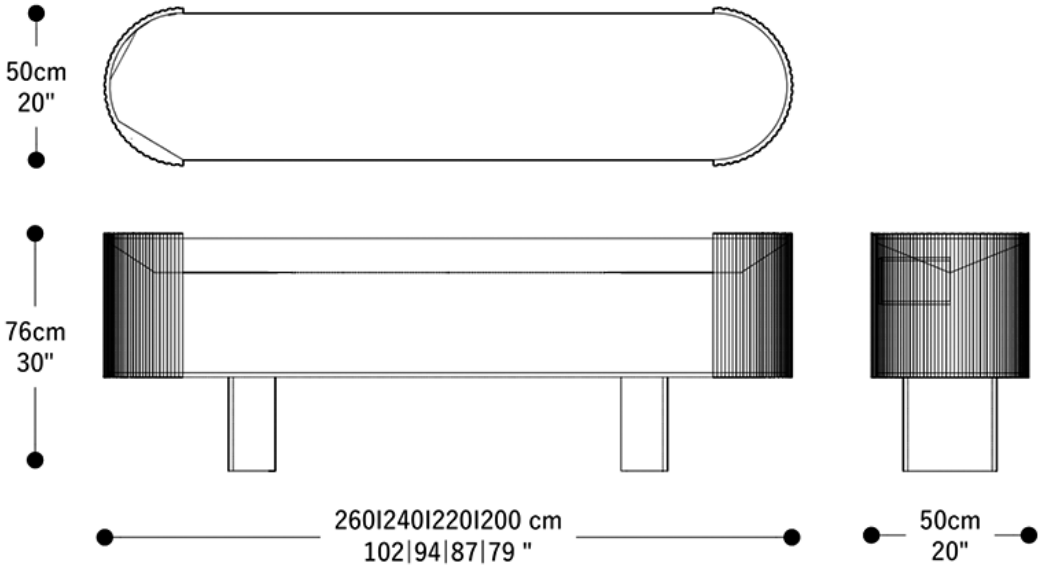

APARADOR
RUMO

BRETON