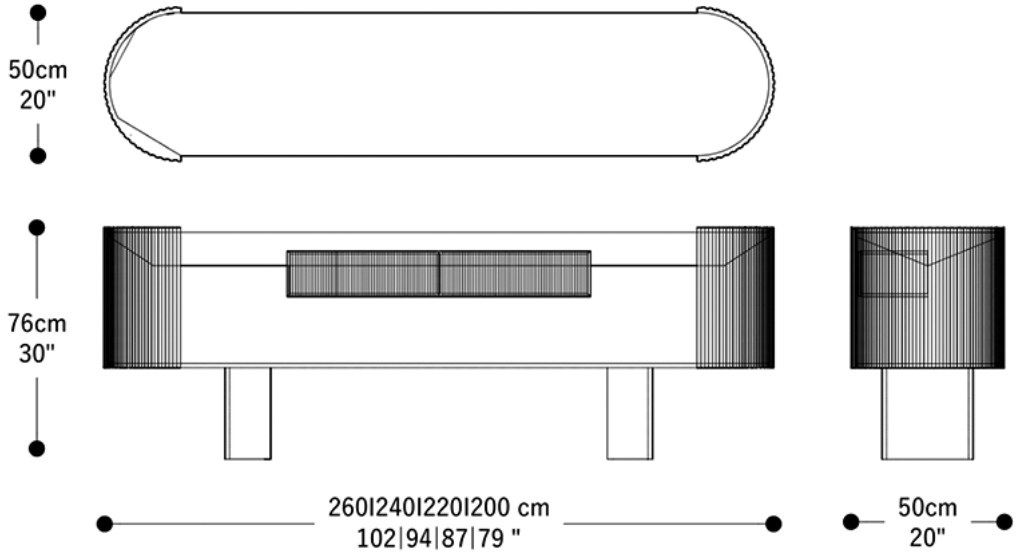

APARADOR
RUMO

BRETON